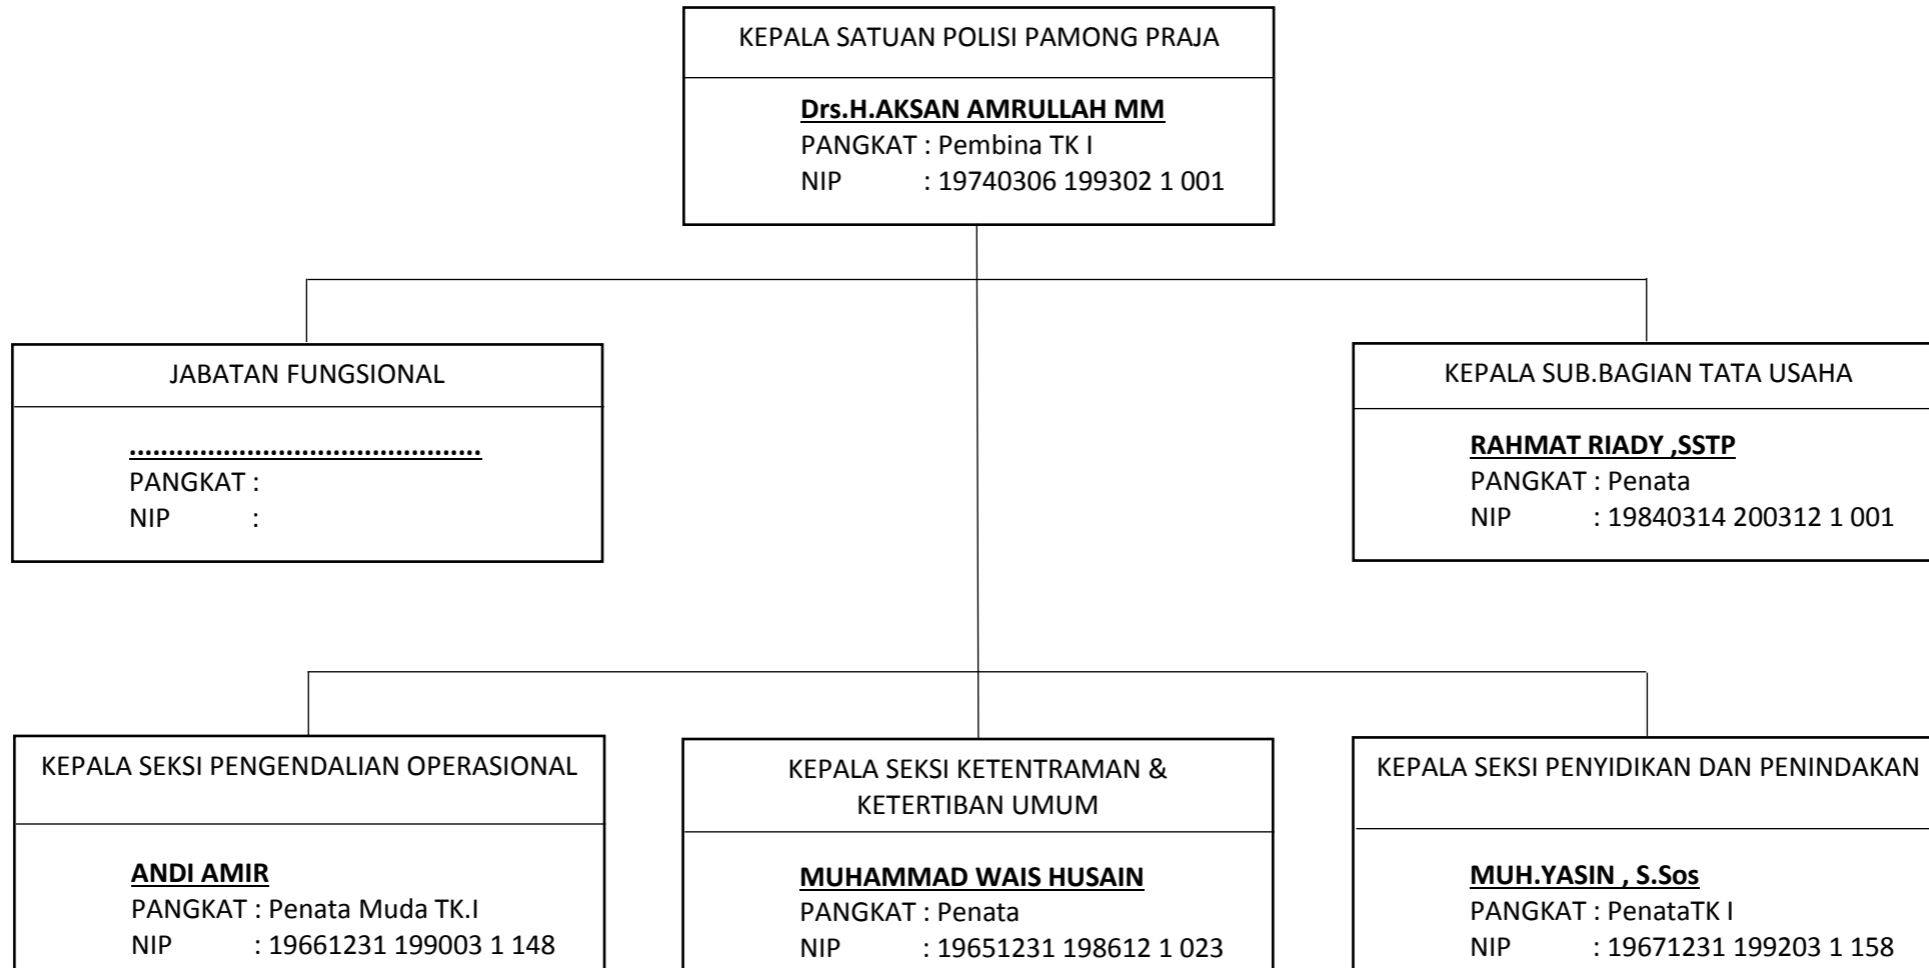

STRUKTUR ORGANISASI  
SATUAN POLISI PAMONG PRAJA  
KAB.POLEWALI MANDAR

Perda Nomor : 12 Tahun 2016

Tanggal : 17 November 2016 SATUAN POLISI PAMONG PRAJA KAB. POLEWALI MANDAR

# STRUKTUR ORGANISASI